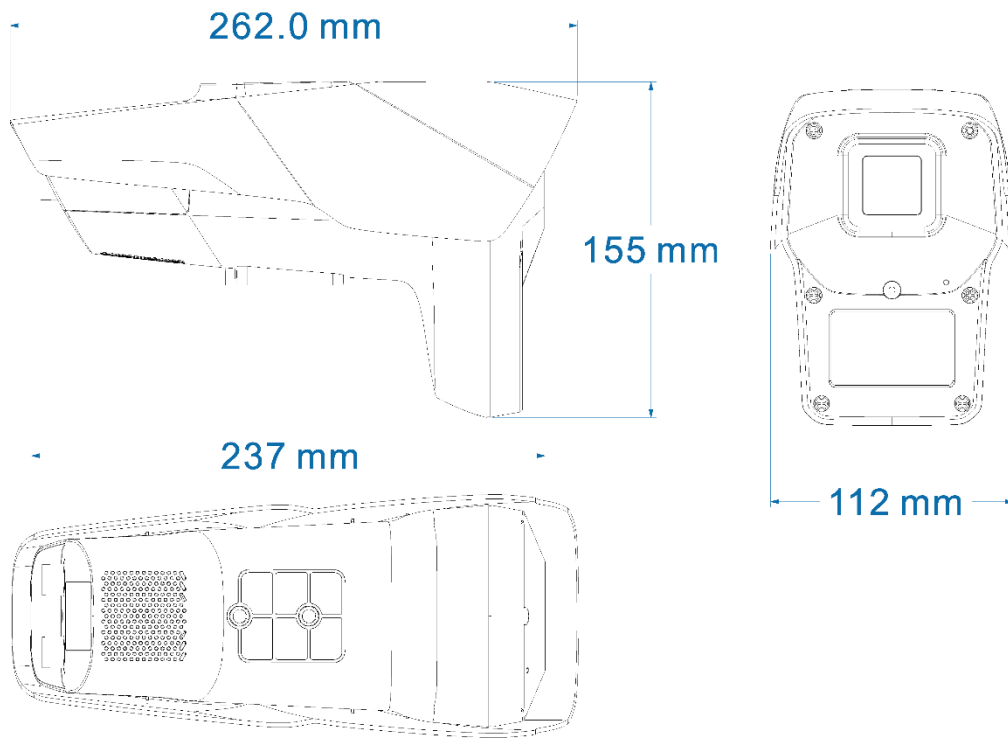

山东中维世纪科技股份有限公司

地 址：中国(山东)自由贸易试验区济南片区新泺大街 1166 号奥盛大厦 3 号楼 1201 室

官 网：www.jovision.com

客服电话：400-608-9888